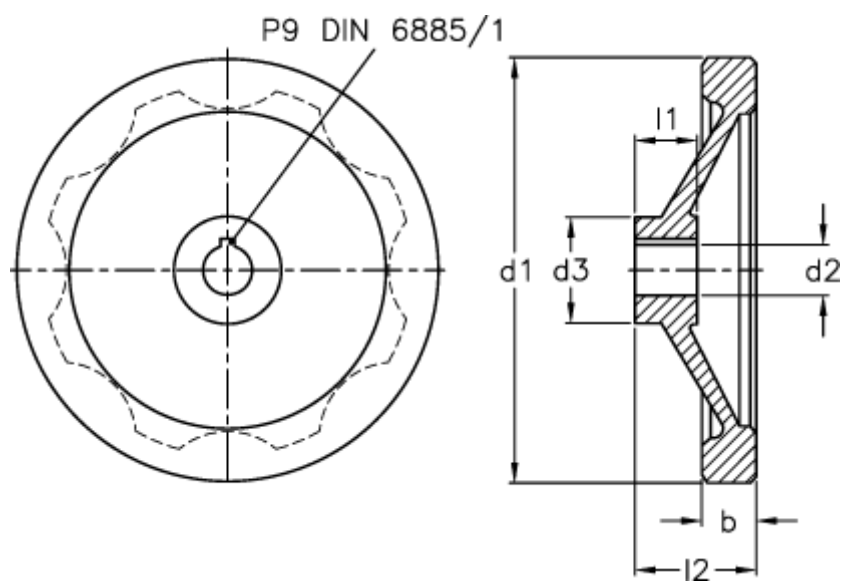

Varenummer: 20339316  
Beskrivelse: E+G Håndhjul  
GN321-160-K16-A

## Mål

b	= 18.0
d1	= 160
d2 H7	= 16
d3	= 36
l1	= 20
l2 ca.	= 39